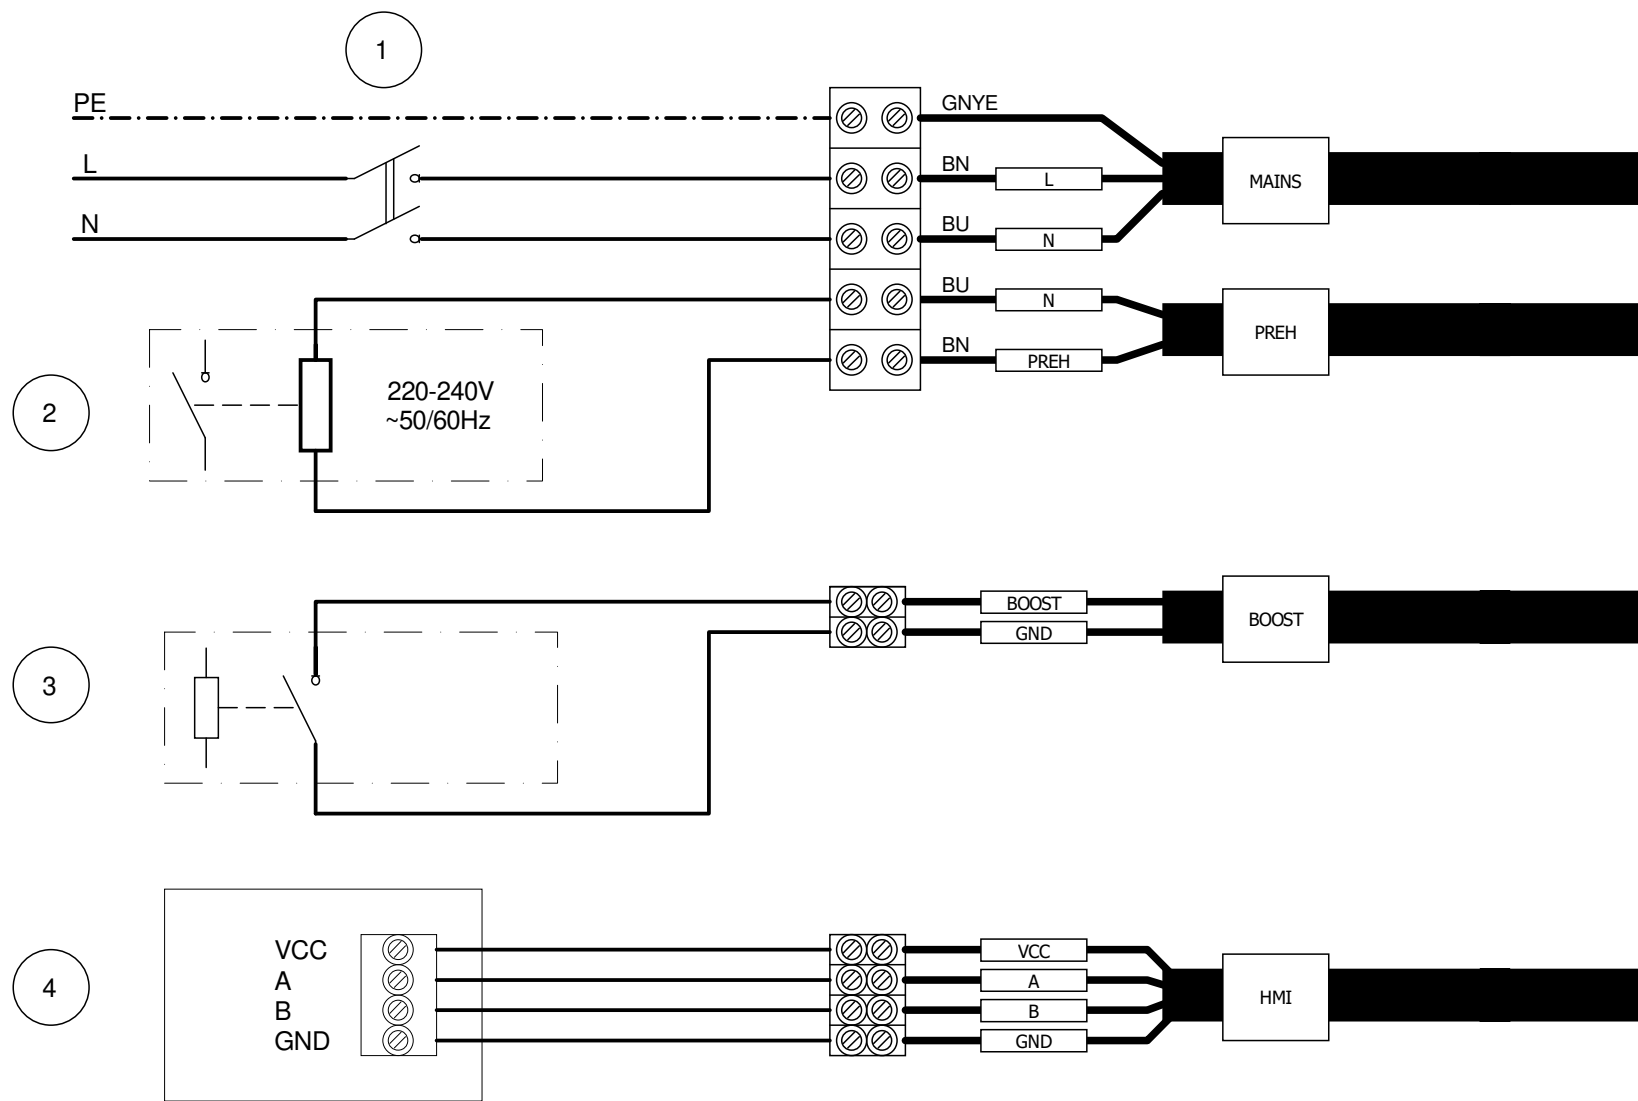

MAINS
220-240V
~50/60Hz

- 1 Mains 2 poles switch
- 2 Preheater (remote 220-240Vac ~50/60Hz relay coil)
- 3 Dry contact (remote switch / relay)
- 4 Remote HMI

Wires color code
BK=black
BU=blu
BN=brown
GNYE=yellow/green
RD=red
WH=white
YE=yellow

	Materiale	Colore	Nome Commerciale	
	Trattamento superficiale / Termico		Rugosità generale	Codice fornitore
Ninfeo N. 700/2021	Data emissione revisione 12/10/2021	Data: 12/10/2021 Disegn: FlaPo/UT Controllo: Visto:	Fornitore	Volume [mm3] Peso [g] Densità [g/mm3]
	Descrizione		Quote senza indicazione di tolleranza secondo norma ISO 22768-1 Grado precisione ISO 2768-M	Scala
Codice Grezzo		Descrizione VORT HR 300 NETI BRA.VO Wiring diagram		
		Disegno N. E960589A	1/1	
		Codice Finito 9.993.000.589		